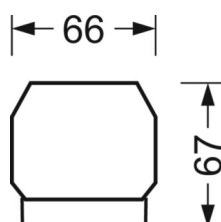

прибородержатель переменный - Central.Line.Optic - прямой узконаправленный свет - без видимых стыков

Ламподержатель из оцинкованного стального профиля, поверхность покрыта лаком на полиэфирной смоле. Крепление без инструментов с нажимными затворами, встроенными в конструкцию, обеспечивают защиту от кражи и взлома. В несущей трековой шине позиционируется по-разному. Цвет корпуса белый стандартный для электротехники RAL 9016; Прямой узконаправленный свет, распространяющийся через линзу «Central.Line.Optic HP» из пластика ПММА. Линзовая оптика делает сборку и установку предельно удобными, плоскость легко чистится. Линзы плотно расположены в один ряд: световые точки сливаются в одну линию, создавая целостный вид. Подключение к электросети через присоединительный провод длиной 1 м для свободного позиционирования ламподержателя в световой полосе и 5-полюсную втычную светодиоду (NL-B3); Strumień świetlny w trybie oświetlenia awaryjnego 927 lm. Сменные блоки, позволяющие легко модернизировать освещение, существенно продлевают срок службы всей осветительной установки.

параметры

номер заказа	19525027020
код EAN	4020863444717
номер таможенного тарифа	94051190
Знак прохождения контроля	IP 20, класс защиты I, F, HACCP DIN10500/Food/IFS-пригодность для применения/BRC, Indoor, CE
Степень ударопрочности IK	IK03 (5°C bis 35°C)
Температура окружающей среды	та 5°C в 35°C
Гарантийный срок	5 лет
Государственные программы поддержки	BEG - государственные субсидии для энергосберегающих зданий (действительна только для Германии)

электротехника