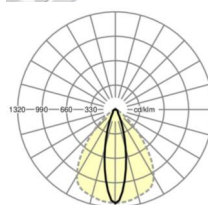

DEEP-LINK

<https://www.regiolux.de/ru/article/19525027020>

Ссылка	LED 7000lm 840
ηLB	100 %
Φ ↓/↑	98 % / 2 %
UGR поп./вдоль	15.7 / 21.0

Оптика

Оснастка	LED, цветопередача/оттенок света CRI ≥ 80 / 4000K
Допуск для координаты цветности (MacAdam)	3SDCM
Номинальный световой поток	6900lm
Номинальный световой поток-при дежурном освещении	927lm
Срок службы LED	50000h L80/B10 (Tq 35°C), 70000h L80/B50 (Tq 35°C), 100000h L80/B50 (Tq 30°C)
светоотдача светильников	193lm/W
Угол излучения	25° (C0) / 100° (C90)
UGR поп./вдоль	15.7 / 21.0

Механика

цвет корпуса	белый стандартный для электротехники RAL 9016
размеры (LxWxH/DxH)	2299mm x 55mm x 37mm
вес (нетто)	2.55kg
Вид монтажа	сборка трековых систем, световая структура

размеры

L	2299 mm	Длина
В	55 mm	Ширина
Н	37 mm	Высота